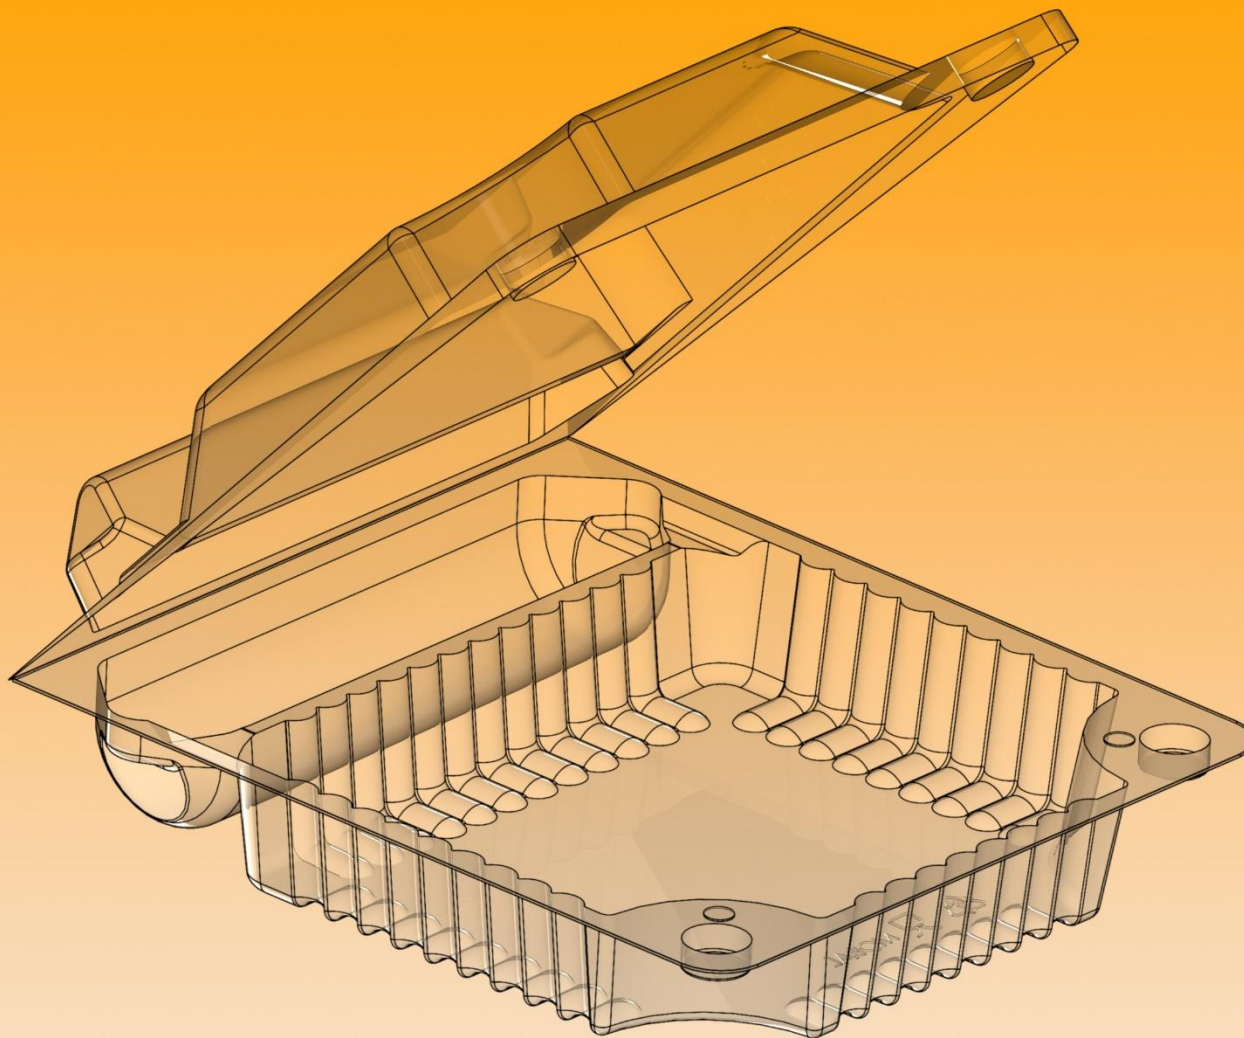

22/1

A	B	C	D	E	F	G
135	125	115	110	X	20	45
X	X	X	X	25		
160	110	105	95			
Materiál/tloušťka			Kusů/kartón		Váha 1ks (± 10%)	
OPS/0,35			360		16,74	

Poznámka: