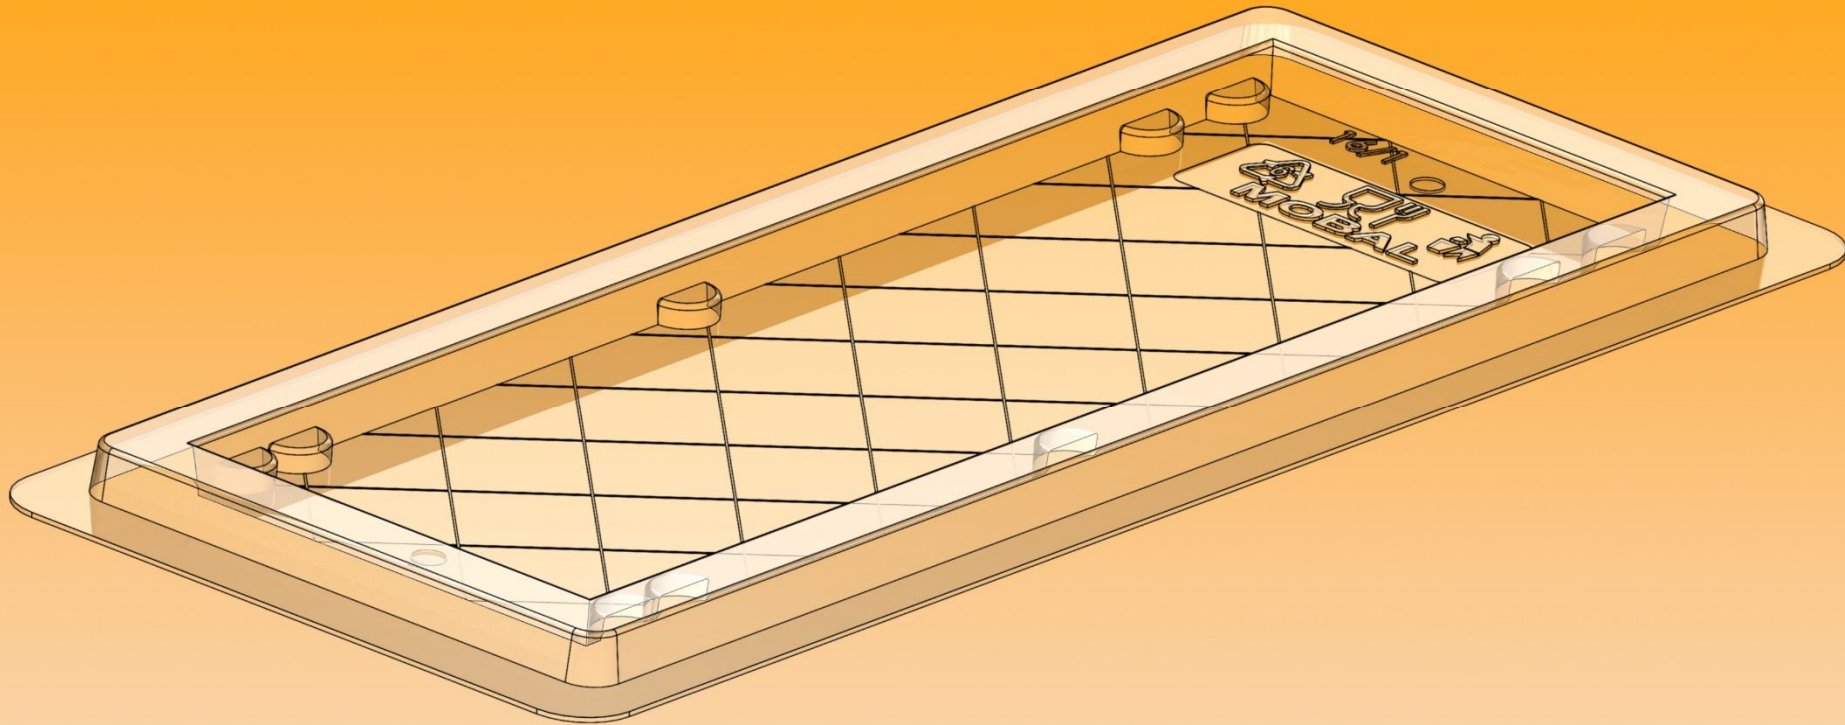

16/1

A	B	C	D	E	F	G
210 X 88	X	X	X	7	X	X
Materiál/tloušťka			Kusů/kartón		Váha 1ks (± 10%)	
OPS/0,25			600		4,78	
Poznámka:						